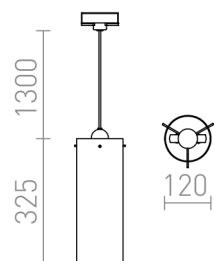

CLAUDIA FOR 3-FASET SKINNE

Pendel med en skærm af frosted glas og adapter for 3-faset skinne.

RP DKK inkl. MOMS

R12098

CLAUDIA til 3-faset skinner hvidt glas 230V LED
E27 15W

750,-

 3D model

 manual