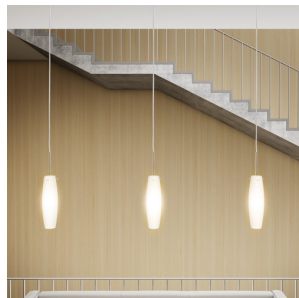

# BONGO FÖR 3-FASSKENA

Elegant pendel med en skärm av opalfärgat glas och adapter för 3-fasskena.

RP SEK inkl. MOMS

R12097

BONGO för 3-fasskena opalglas 230V E14 42W

950,-

 3D model

 manual