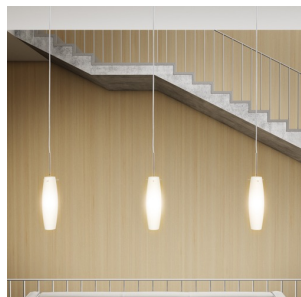

BONGO VOOR DRIEFAZIGE STROOMRAIL

Elegante hanglamp met shade van opaalkleurig glas voor 3-f. stroomrails.

adviesverkoopprijs EUR incl. BTW

R12097

BONGO voor driefasen-stroomrail Opaalglas
230V E14 42W

88,00