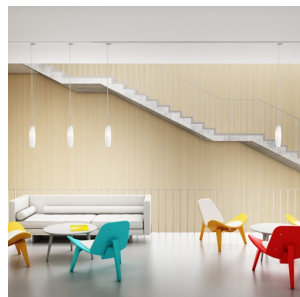

BONGO VOOR DRIEFAZIGE STROOMRAIL

Elegante hanglamp met shade van opaalkleurig glas voor 3-f. stroomrails.

adviesverkoopprijs EUR incl. BTW

R12097

BONGO voor driefasen-stroomrail Opaalglas
230V E14 42W

88,00