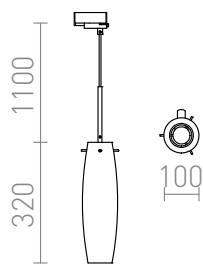

# BONGO für 3-Phase- Stromschiene

Elegante Pendelleuchte mit Opalglasschirm und Adapter für 3-Phasen-Stromschiene.

EV EUR inkl. MwSt

**R12097**

BONGO für 3-Phasen Stromschiene Opalglas  
230V E14 42W

**88,00**

 3D model

 manual

G11849