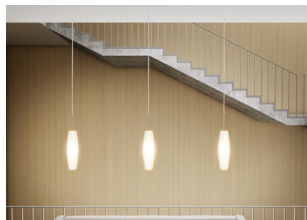

# BONGO ЗА ТРИФАЗНА ШИНА

Стилно висящо осветително тяло от опалово стъкло и адаптер за трифазна шина.

цена на дребно BGN с ДДС

R12097	BONGO за трифазна шина опалово стъкло 230V E14 42W	178,-
--------	---	-------