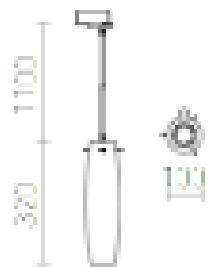

# BONGO ЗА ТРИФАЗНА ШИНА

Стилно висящо осветително тяло от опалово стъкло и адаптер за трифазна шина.

цена на дребно BGN с ДДС

R12097	BONGO за трифазна шина опалово стъкло 230V E14 42W	178,-
--------	---	-------

 3D model

 manual

G11849