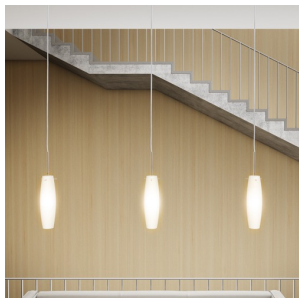

# BONGO ЗА ТРИФАЗНА ШИНА

Стилно висящо осветително тяло от опалово стъкло и адаптер за трифазна шина.

цена на дребно BGN с ДДС

R12097	BONGO за трифазна шина опалово стъкло 230V E14 42W	178,-
--------	---	-------