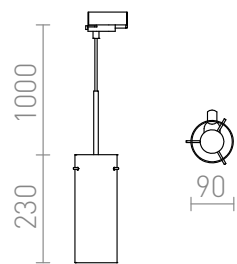

# SANSSOUCI PARA CALHA TRIFÁSICA NEGRA

Luminária suspensa com abajur de vidro para calhas trifásicas em três variantes de cores. A aparência do abajur é reflexiva quando não está iluminada e parcialmente translúcida quando a luz está acesa. O abajur preto não é translúcido.

Preço recomendado incluindo IVA

**R12093**

SANSSOUCI para calha trifásica matte preto  
230V E27 42W

**98,00**

 3D model

 manual

G13026