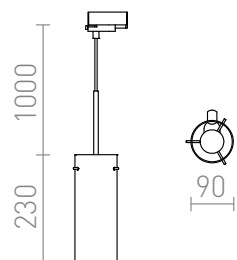

SANSSOUCI EGY HÁROM ÁRAMKÖRÖS SÍNRE FEKETE

Függő lámpatest üvegbúrával és adapterrel három áramkörű sínhez, három színben. A kivilágítatlan lámpatest tükröződik és világítás közben a fényforrások részben láthatók, csak a fekete búrák nem engednek át fényt oldal irányba.

R12093

SANSSOUCI három áramkörös sínre matt fekete 230V E27 42W

 3D model

 manual

G13026