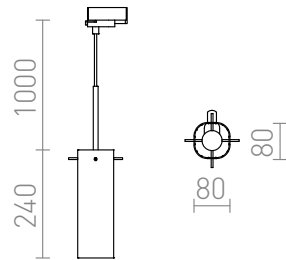

GIFT PENTRU ȘINA CU 3-CIRCUITE

Corp de iluminat suspendat cu abajur din sticlă structurată cu adaptor pentru șină cu 3-circuite.
preț recomandat cu amănuntul RON cu TVA inclus

R12096

GIFT pentru șină cu 3-circuite sticlă transparentă
230V LED E14 6W

535,-

 3D model

 manual

G11849