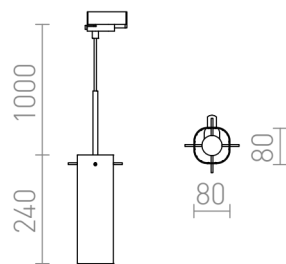

# GIFT PARA CALHA TRIFÁSICA

Luminária suspensa com um abajur transparente de vidro texturado com um adaptador para calhas trifásicas.

Preço recomendado EUR incluindo IVA

R12096	GIFT para calha trifásica vidro transparente 230V LED E14 6W	120,00
--------	---	--------

 3D model

 manual

G11849