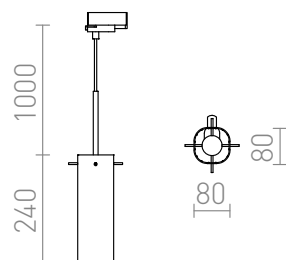

GIFT PRO EGY HÁROMFAZISU ÁRAMKÖRÖS SÍNRE

Átlátszó struktúrált üvegbúrával ellátott függő lámpatest három áramkörű sínre való adapterrel.
ajánlott kiskereskedelmi ár HUF áfával

R12096

GIFT háromfázisú áramkörös sínre tiszta üveg
230V E14 42W

47 600,-

 3D model

 manual

G11849