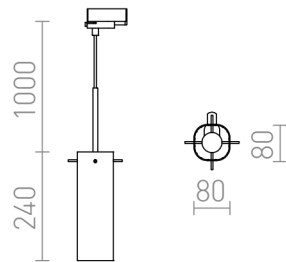

GIFT ΓΙΑ ΣΤΙΒΟ ΡΑΓΑ ΦΩΤΙΣΜΟΥ ΤΡΙΩΝ ΚΥΚΛΩΜΑΤΩΝ

Κρεμαστό με σκίαστρο απο διάφανο γυαλί υφής. Η βάση οροφής και λοιπές λεπτομέρειες είναι από χρώμιο.
Διαθέτει αντάπτορα για ράγες φωτισμού τριών κυκλωμάτων.

Λιανική τιμή EUR με ΦΠΑ

R12096

GIFT για ράγες φωτισμού τριών κυκλωμάτων
καθαρό γυαλί 230V LED E14 6W

120,00

 3D model

 manual

G11849