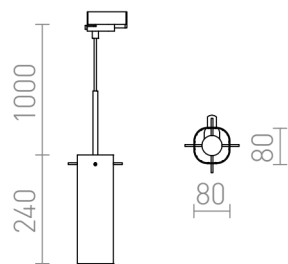

# GIFT PRO TŘÍOKR. LIŠTU

Závěsné svítidlo se stínidlem z čirého strukturovaného skla s adaptérem do tříokruhové lišty.

MOC CZK vč DPH

R12096

GIFT pro tříokr. lištu čiré sklo 230V LED E14 6W

2 750,-

 3D model