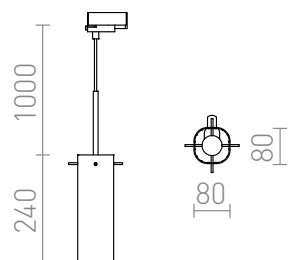

GIFT ЗА ТРИФАЗНА ШИНА

Висящо осветително тяло с абажур от прозрачно текстурирано стъкло. Основата на тавана и останалите
детайли са хромирани. Адаптер за трифазни шини.

цена на дребно BGN с ДДС

R12096

GIFT за трифазна шина прозрачно стъкло
230V E14 42W

220,-

 3D model

 manual

G11849