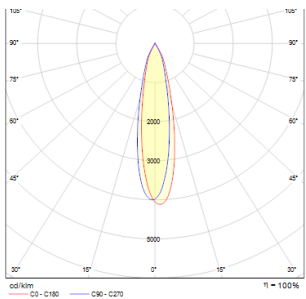

INDY 60

LED 12W 1089 lm Ra 80

LED spotlight for 3-fasskena. Armaturen är vit med svarta detaljer.

RP SEK inkl. MOMS

R12087

INDY 60 för 3-fasskena vit 230V LED 12W 38°
3000K

880,-

 3D model