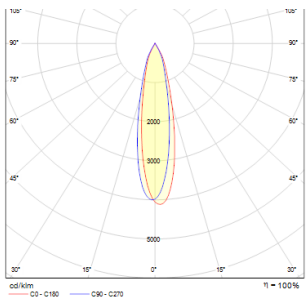

INDY 60

LED 12W 1089 lm Ra 80

Προβολέας με δίοδο LED με αντάπτορα για ράγες φωτισμού τριών κυκλωμάτων. Το φωτιστικό είναι λευκό με μαύρα αξεσουάρ.

Λιανική τιμή BGN με ΦΠΑ

R12087

INDY 60 για ράγα φωτισμού τριών κυκλωμάτων
Λευκό 230V LED 12W 38° 3000K

88,00

3D model

PDF manual

.ies data