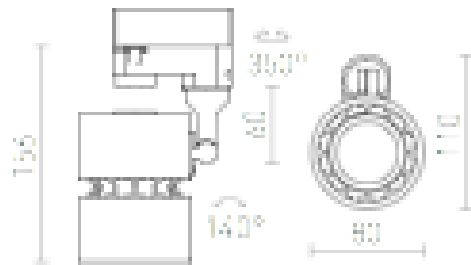

INDY 60

LED 12W 1089 lm Ra 80

Προβολέας με δίοδο LED με αντάπτορα για ράγες φωτισμού τριών κυκλωμάτων. Το φωτιστικό είναι λευκό με μαύρα αξεσουάρ.

Λιανική τιμή BGN με ΦΠΑ

R12087

INDY 60 για ράγα φωτισμού τριών κυκλωμάτων
Λευκό 230V LED 12W 38° 3000K

88,00

3D model

PDF manual

.ies data