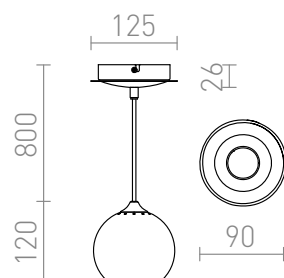

DESTY

Viseča svetilka s senčnikom in stropno osnovo iz kroma.

Preporučena cena EUR s PDV-OM

R12086

DESTY I viseča črna krom 230V GU10 35W

58,00

3D model

80

0,63

PDF manual

G14558