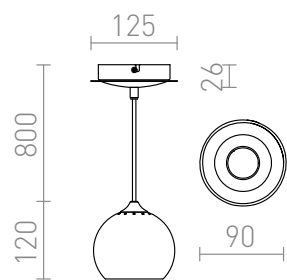

DESTY

Lampa wisząca z kloszem i rozetą z chromu.

Polecona cena PLN brutto

R12086

DESTY I wisząca czarna chrom 230V GU10 35W

248,-

3D model

80

0,63

PDF manual

G14558