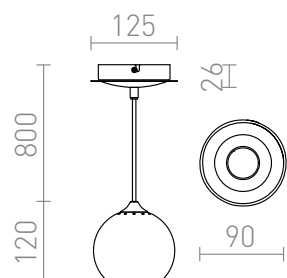

DESTY

Pendel lampe med skærm og loftbase i krom.

RP DKK inkl. MOMS

R12086

DESTY I pendel sort krom 230V GU10 35W

435,-

3D model

80

0,63

PDF manual

G14558