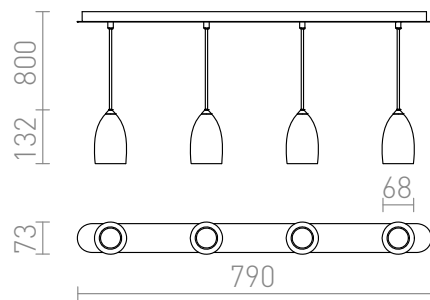

BABADES IV

Luminária suspensa com abajur e base de teto em cromo ou níquel mate. Inclui um cabo têxtil preto.

Preço recomendado EUR incluindo IVA

R12083	BABADES IV suspenso cromo 230V GU10 4x35W	215,00
R12084	BABADES IV suspenso níquel mate 230V GU10 4x35W	150,00

3D model

80

1,7
manual

G11837