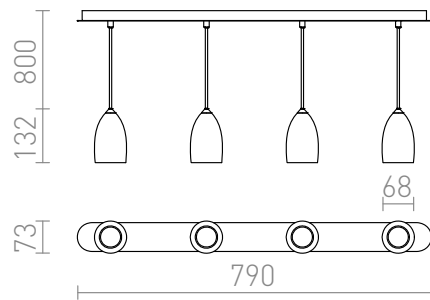

BABADES IV

Függő lámpatest króm vagy matt nikkelt búrával és mennyezeti alappal. Fekete textil kábellel.
ajánlott kiskereskedelmi ár HUF áfával

R12083	BABADES IV függőlámpa króm 230V GU10 4x35W	78 200,-
R12084	BABADES IV függőlámpa matt nikkelt 230V GU10 4x35W	60 300,-

3D model

80

1,7

PDF manual

G11837