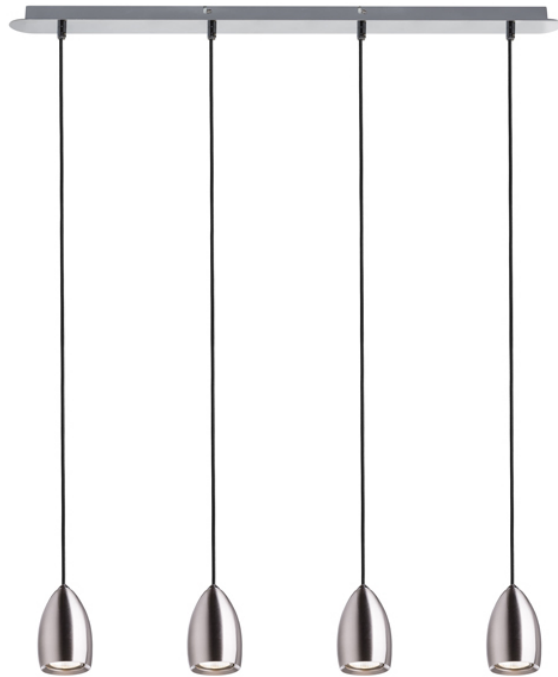

BABADES IV

Függő lámpatest króm vagy matt nikkelt búrával és mennyezeti alappal. Fekete textil kábellel.
ajánlott kiskereskedelmi ár HUF áfával

R12083	BABADES IV függőlámpa króm 230V GU10 4x35W	78 200,-
R12084	BABADES IV függőlámpa matt nikkelt 230V GU10 4x35W	60 300,-