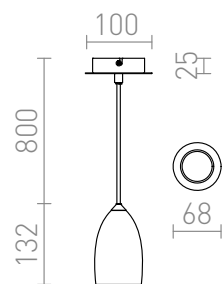

# BABADES I

Corp de iluminat suspendat cu abajur și bază de tavan din crom sau nichel mat. Cablu textil negru.  
preț recomandat cu amănuntul RON cu TVA inclus

|        |  |       |
|--------|--|-------|
| R12081 | BABADES I suspendat crom 230V GU10 35W       | 278,- |
| R12082 | BABADES I suspendat nichel mat 230V GU10 35W | 278,- |

3D model

80

0,4

PDF manual

G11837