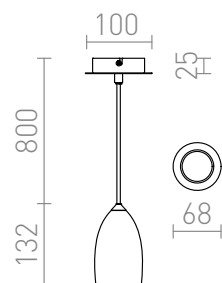

# BABADES I

Hanglamp met lampenkap en plafondkap van chroom of mat nikkel. Inbegrepen: zwarte textiel kabel.  
adviesverkoopprijs EUR incl. BTW

R12081	BABADES I hanglamp Chroom 230V GU10 35W	58,00
R12082	BABADES I hanglamp Mat Nikkel 230V GU10 35W	58,00

3D model

manual

G11837