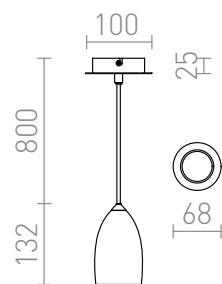

BABADES I

Závěsné svítidlo se stínidlem a stropní základnou z chromu nebo matného niklu. Černý textilní kabel.

MOC CZK vč DPH

R12081	BABADES I závěsná chrom 230V GU10 35W	1 350,-
R12082	BABADES I závěsná matný nikl 230V GU10 35W	1 350,-

3D model

80

0,4

PDF manual

G14558