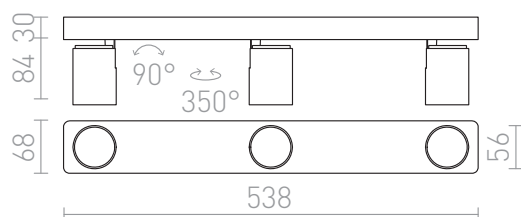

DUGME III

Corp de iluminat spot din metal vopsit alb cu detalii antracit.
preț recomandat cu amănuntul RON cu TVA inclus

R12078

DUGME III alb/antracit 230V GU10 3x35W

645,-

 3D model

 manual

G11837