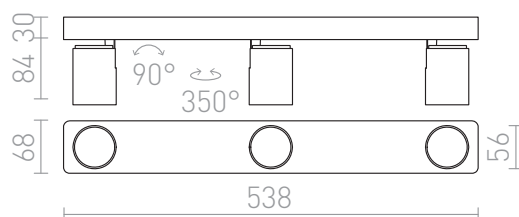

# DUGME III

Foco de metal lacado em branco com detalhes de antracite.

Preço recomendado EUR incluindo IVA

R12078

DUGME III branco/cinza antracite 230V  
GU10 3x35W

129,00

 3D model

 manual