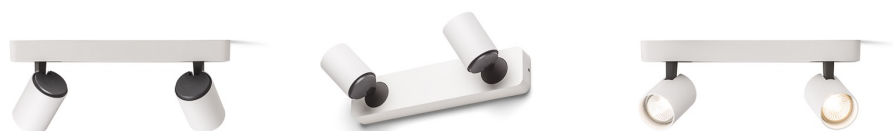

DUGME II

Vitlackerad spotlight i metall med detaljer i antracit.

RP SEK inkl. MOMS

R12077

DUGME II vit/antrasitgrå 230V GU10 2x35W

1 200,-

 3D model

 manual