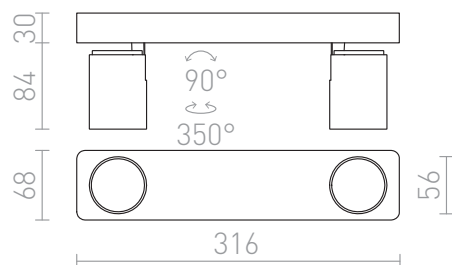

DUGME II

Vitlackerad spotlight i metall med detaljer i antracit.

RP SEK inkl. MOMS

R12077

DUGME II vit/antrasitgrå 230V GU10 2x35W

1 200,-

 3D model

 manual