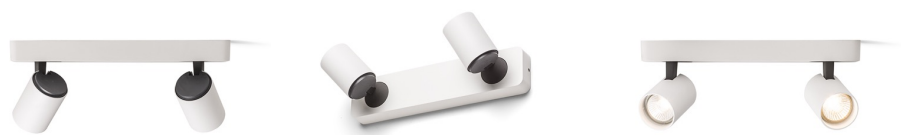

# DUGME II

Bodové svítidlo z bíle lakovaného kovu s antracitovými detaily.

MOC CZK vč DPH

R12077

DUGME II bílá/antracitová 230V GU10 2x35W

2 400,-

 3D model

 manual