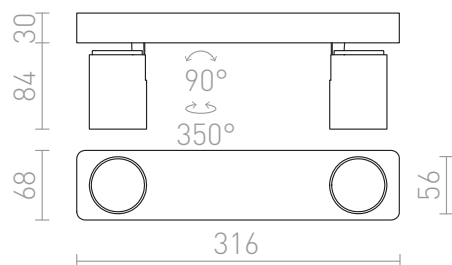

# DUGME II

Bodové svítidlo z bíle lakovaného kovu s antracitovými detaily.

MOC CZK vč DPH

R12077

DUGME II bílá/antracitová 230V GU10 2x35W

2 400,-

 3D model

 manual