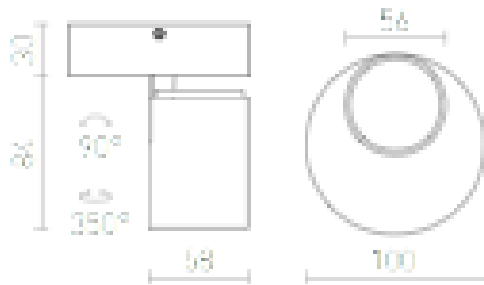

DUGME I

Corp de iluminat spot din metal vopsit alb cu detalii antracit.

preț recomandat cu amănuntul RON cu TVA inclus

R12076

DUGME I alb/antracit 230V GU10 35W

248,-

90°

0,37