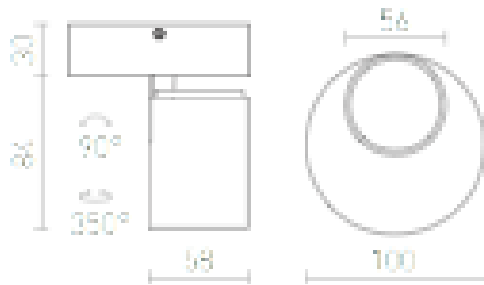

DUGME I

Foco de metal lacado em branco com detalhes de antracite.

Preço recomendado incluindo IVA

R12076	DUGME I branco/cinza antracite 230V GU10 35W	58,00
--------	---	-------

 3D model

 manual

G11837