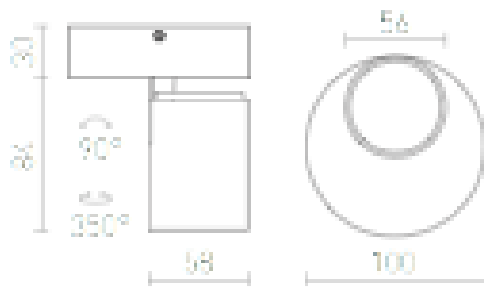

DUGME I

Spotlight van wit gelakt metaal met antraciet details.

adviesverkoopprijs EUR incl. BTW

R12076

DUGME I wit/antracietgrijs 230V GU10 35W

58,00

 3D model

 manual