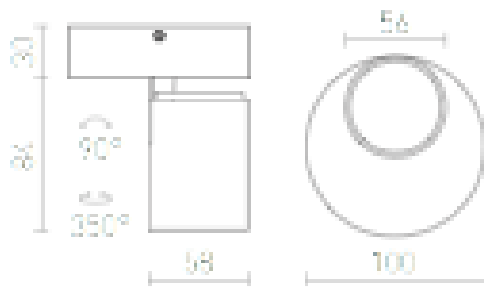

DUGME I

Applique murale en métal laqué en blanc avec détails anthracites.

Prix de vente conseillé EUR TTC

R12076

DUGME I blanc/gris anthracite 230V GU10 35W

58,00

 3D model

 manual