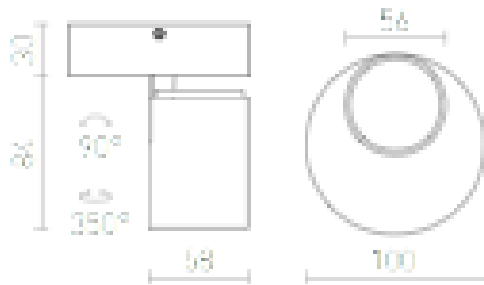

DUGME I

Spotlight af hvidlakeret metal med antracitgrå detaljer.

RP DKK inkl. MOMS

R12076

DUGME I hvid/antracitgrå 230V GU10 35W

380,-

 3D model

 manual