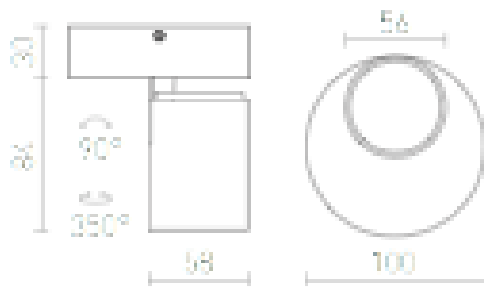

DUGME I

Bodové svítidlo z bíle lakovaného kovu s antracitovými detaily.

MOC CZK vč DPH

R12076

DUGME I bílá/antracitová 230V GU10 35W

1 250,-

 3D model

 manual