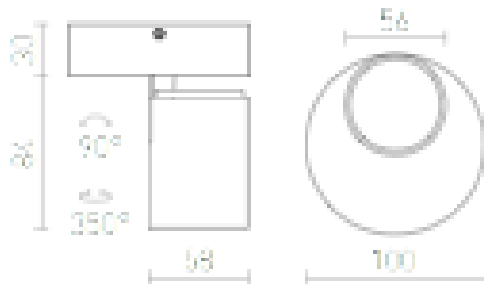

DUGME I

Спотово осветление в бял цвят с антрацитни детайли.

цена на дребно BGN с ДДС

R12076

DUGME I бяло/антрацитно сиво 230V GU10
35W

98,-

 3D model

 manual