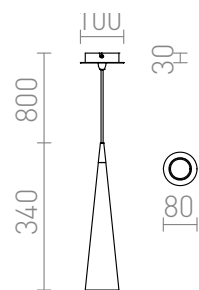

GRACE

Hanglamp met chroomkleurige lampenkap en plafondkap. Inbegrepen: zwarte textiel kabel.
adviesverkoopprijs EUR incl. BTW

R12080

GRACE hanglamp Chroom 230V GU10 35W

78,00

 3D model

 80

 0,88