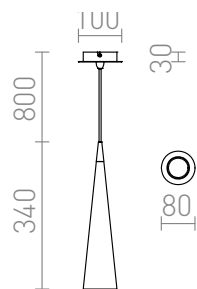

# GRACE

Függő lámpatest króm búrával és mennyezeti alappal. Fekete textil kábel.  
ajánlott kiskereskedelmi ár HUF áfával

R12080

GRACE függő lámpa króm 230V GU10 35W

28 000,-

3D model

80

0,88