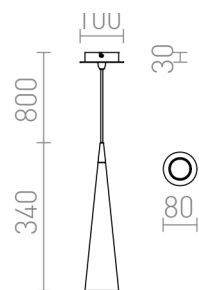

GRACE

Κρεμαστό με σκίατρο και βάση οροφής σε απόχρωση χρωμίου. Συμπεριλαμβάνεται μαύρο υφασμάτινο καλώδιο.

Λιανική τιμή EUR με ΦΠΑ

R12080

GRACE κρεμαστό χρώμιο 230V GU10 35W

5,00

3D model

80