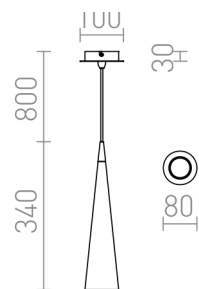

# GRACE

Závěsné svítidlo s chromovým stínidlem a stropní základnou. Černý textilní kabel.

MOC CZK vč DPH

R12080

GRACE závěsná chrom 230V GU10 35W

100,-

3D model

80