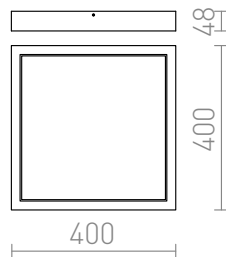

3D model

manual

.ies data

dimming
optional

dimming
optional