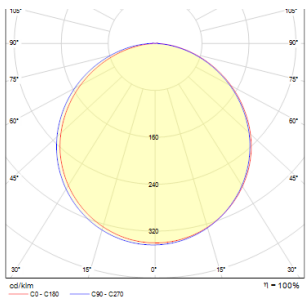

3D model

manual

.ies data

dimming
optional

dimming
optional