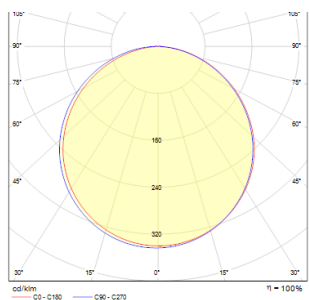

3D model

PDF manual

.ies data

dimming
optional

dimming
optional