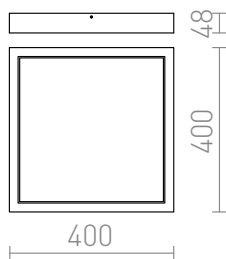

3D model

PDF manual

.ies data

dimming
optional

dimming
optional