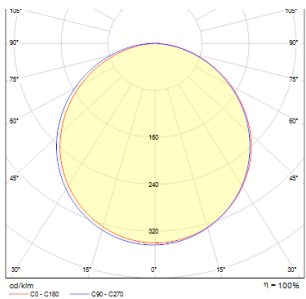

STRUCTURAL LED ΕΠΙΦΑΝΕΙΑΣ 40X40

LED 40W 2918 lm Ra 80

Χωνευτό φωτιστικό επιφάνειας με ενσωματωμένο LED και περίβλημα απο λακαρισμένο αλουμίνιο.
Συμπεριλαμβάνεται τροφοδοτικό.

Λιανική τιμή EUR με ΦΠΑ

R12063

STRUCTURAL LED 40x40 επιφάνειας λευκό
230V LED 40W 3000K

120,00

3D model

manual

.ies data

dimming
optional

dimming
optional