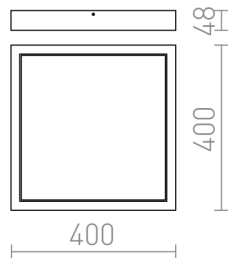

STRUCTURAL LED ΕΠΙΦΑΝΕΙΑΣ 40X40

LED 40W 2918 lm Ra 80

Χωνευτό φωτιστικό επιφάνειας με ενσωματωμένο LED και περίβλημα απο λακαρισμένο αλουμίνιο.
Συμπεριλαμβάνεται τροφοδοτικό.

Λιανική τιμή EUR με ΦΠΑ

R12063

STRUCTURAL LED 40x40 επιφάνειας λευκό
230V LED 40W 3000K

120,00

3D model

manual

.ies data

dimming
optional

dimming
optional