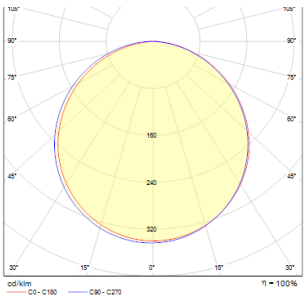

3D model

manual

.ies data

dimming
optional

dimming
optional