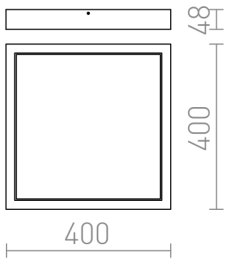

3D model

manual

.ies data

dimming
optional

dimming
optional