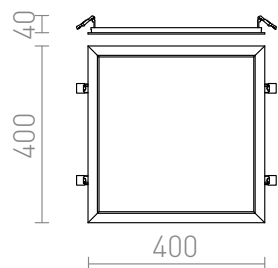

STRUCTURAL LED INCASTRAT 60X15

LED 40W 2918 lm Ra 80

Corp de iluminat încastrat cu LED diode cu ramă vopsită. Driver inclus.
preț recomandat cu amănuntul RON cu TVA inclus

R12062

STRUCTURAL LED 40x40 încastrat alb 230V
LED 40W 3000K

820,-

3D model

6

39,5/39,5

2,16

PDF manual

.ies data