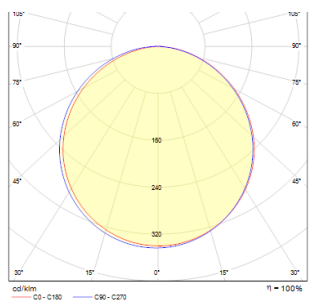

STRUCTURAL LED INCASTRAT 60X15

LED 40W 2918 lm Ra 80

Corp de iluminat încastrat cu LED diode cu ramă vopsită. Driver inclus.
preț recomandat cu amănuntul RON cu TVA inclus

R12062

STRUCTURAL LED 40x40 încastrat alb 230V
LED 40W 3000K

820,-

3D model

6

39,5/39,5

2,16

PDF manual

.ies data