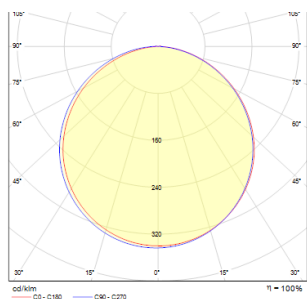

3D model

PDF manual

39,5/39,5

2,16

.ies data