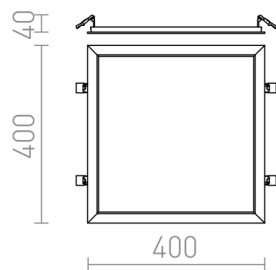

# STRUCTURAL LED ZÁPUSTNÁ 40X40

LED 40W 219 lm Ra 80

Zápusťné LED diodové svítidlo s lakovaným rámečkom. Včetně driveru.

MOC CZK vč DPH

R12062

STRUCTURAL LED 40x40 zápusťná bílá 230V  
LED 40W 3000K

3 950,-

3D model

PDF manual

39,5/39,5

2,16

.ies data