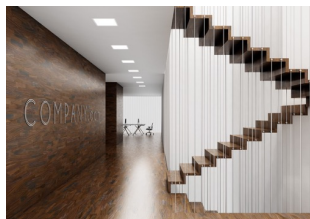

3D model

manual

39,5/39,5

2,16

.ies data