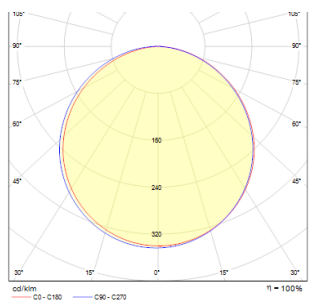

328,-

3D model

manual

39,5/39,5

2,16

.ies data