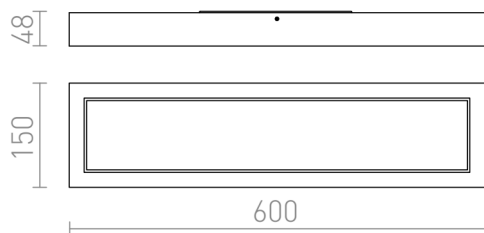

STRUCTURAL PLAFONIERA LED 60X15

LED 22W 1370 lm Ra 80

Plafoniera montata in superficie con LED e struttura in alluminio laccato. Driver integrato compreso.

PVC EUR IVA inclusa

R12064	STRUCTURAL LED 60x15 plafoniera/applique bianco 230V LED 22W 3000K	120,00
--------	---	--------