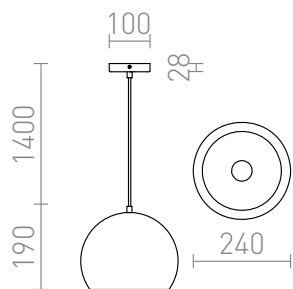

# BLONDIE

Corp de iluminat suspendat din metal cu efect lovitură de ciocan. Exteriorul abajurului este din cupru, interiorul este vopsit în alb. Inclusiv cablul din PVC negru și capacul de tavan din cupru.

preț recomandat cu amănuntul RON cu TVA inclus

R12057

BLONDIE 25 suspendat cupru 230V E27 42W

980,-

3D model

140

1,79

PDF manual