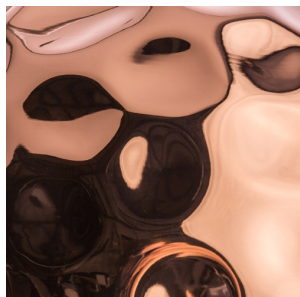

3D model

140

1,79

PDF manual

G13461