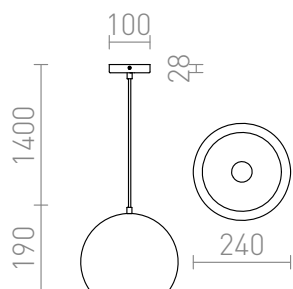

BLONDIE

Hanglamp met lampenkap van gestructureerd metaal. De buitenkant is koperkleurig en de binnenkant is wit gelakt. Inbegrepen zwarte PVC kabel en koperkleurige plafondkap.

adviesverkoopprijs EUR incl. BTW

R12057

BLONDIE 25 hanglamp Koper 230V E27 42W

198,00

3D model

140

1,79

PDF manual

G13461