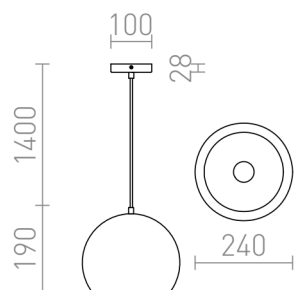

BLONDIE

Pendel lampe med bulet metalskærm. Ydersiden på skærmen er kobberfarvet og indersiden er hvidlakeret.
Leveres med sort PVC-kabel og matchende kobberfarvet loftbase.

RP DKK inkl. MOMS

R12057

BLONDIE 25 pendel kobber 230V LED E27 15W

1 150,-

3D model

140

1,79

PDF manual

G13461