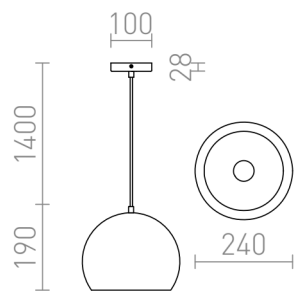

BLONDIE

Pendelleuchte mit gepresstem Metallschirm. Die Außenseite des Schirms ist aus Kupfer, die Innenseite ist weiß lackiert. Wird mit schwarzem PVC-Kabel und Kupferkappe geliefert.

EV EUR inkl. MwSt

R12057	BLONDIE 25 Pendelleuchte Kupfer 230V LED E27 15W	150,00
--------	---	--------

3D model

140

PDF manual

1,79

G13461